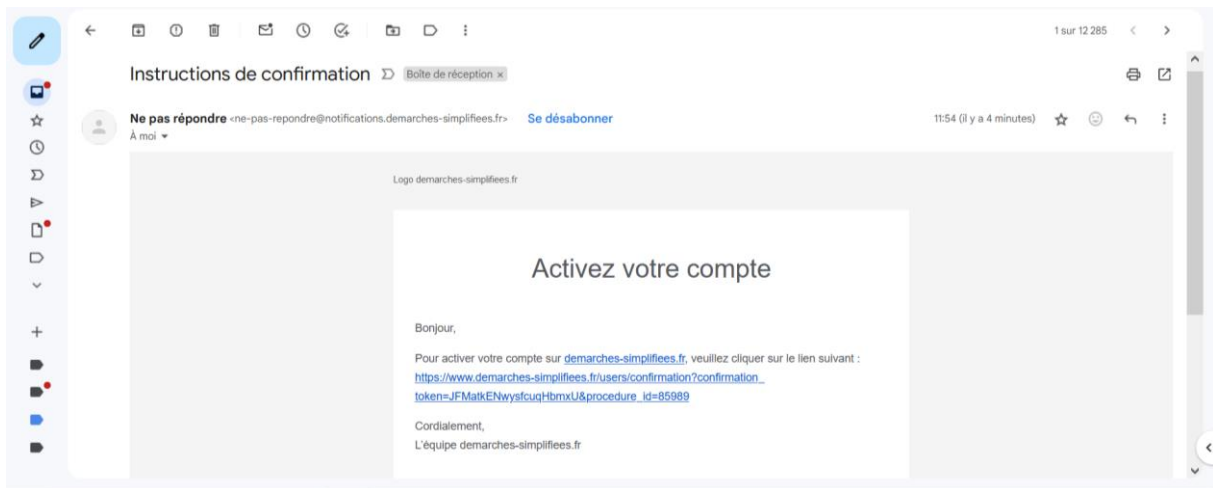

Si vous n'avez pas reçu notre message (avez-vous vérifié les indésirables ?), nous pouvons vous le renvoyer.

Adresse électronique ✱

Format attendu : john.doe@exemple.fr

clanciaux1@gmail.com

Renvoyer un email de confirmation

Vous pouvez également consulter notre [FAQ](#) .

Communication

Nouveautés

Informations légales

Mentions légales

Ressources

Documentation

Diagnostic

Disponibilité

Vous allez recevoir ce mail, veuillez cliquer sur le lien

Votre création de compte a été confirmée. Vous pouvez commencer la démarche en ayant pris soin avant de lire l'appel à candidature ci-dessous. Il vous suffira de cliquer sur « commencer la démarche »

Revenir en arrière

Mes dossiers

Votre compte a bien été confirmé.

Appel à candidature "chaire habiter au prisme des limites planétaires" : résidence

Cliquer ici

🕒 Temps de remplissage estimé : 24 mn

Commencer la démarche

Quel est l'objet de la démarche ?

Dans le cadre d'une nouvelle Chaire au sein de l'Institut d'études avancées de Nantes, une résidence